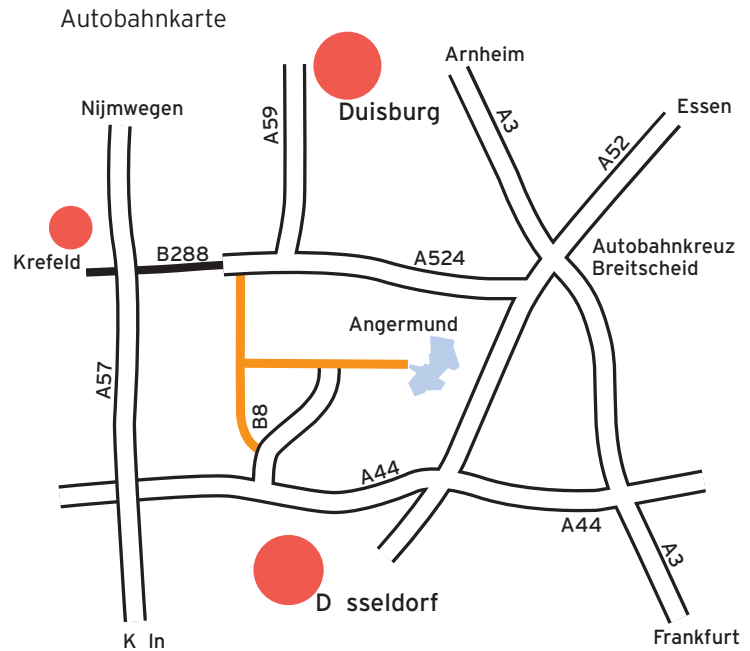

Autenrieb GmbH
Pappelweg 2-4
40489 Düsseldorf-Angermund
Tel. 0203-7 38 38-0

- über die A 57 bis zum Autobahnkreuz Meerbusch, Ausfahrt Nummer 15
- dort auf die A 44 Richtung Düsseldorf-Nord bis zur Abfahrt Stockum/Flughafen, Ausfahrt Nummer 30
- dann auf die B8 Richtung Angermund/ Düsseldorf, der Straße bis zum Ende folgen, danach rechts abbiegen
- in Angermund geradeaus über eine Bahnbrücke fahren
- nach der Brücke 2x rechts abbiegen (vor Edeka-Markt und vor Stadtparkasse) und auf die Bahnhofstraße fahren
- am Ende links in die Straße „Zur Lindung“
- immer geradeaus bis zum Pappelweg (= 4. Seitenstraße links)
- Kundenparkplatz vor Gebäude Pappelweg 2a

- über die A 3 bis zum Autobahnkreuz Breitscheid, Ausfahrt Nummer 16
- dort der A 524 Richtung Krefeld folgen
- von der A 524 die 2. Abfahrt-Nummer 3, Düsseldorf Rahm-Düsseldorf Angermund, nehmen
- links Richtung Angermund fahren, bis in den Ort hinein
- in Angermund an der ersten Ampel rechts, danach 2. Ampel links und sofort wieder rechts in die Bahnhofstraße (vor Stadtparkasse)
- am Ende links in die Straße „Zur Lindung“
- immer geradeaus bis zum Pappelweg (= 4. Seitenstraße links)
- Kundenparkplatz vor dem Gebäude Pappelweg 2a